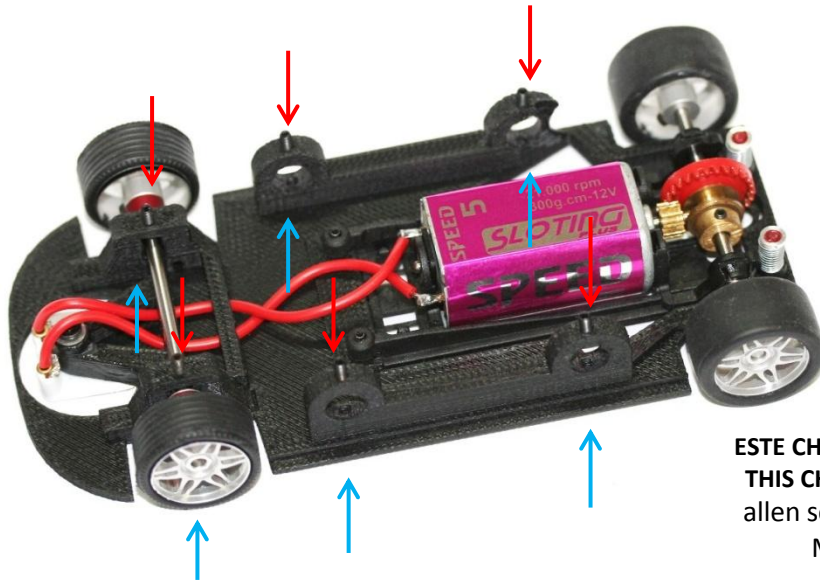

Remember that this item is not a toy and contains small parts that can be swallowed by a child.

L
E
O
N

chassis
SP600010

ESTE CHASIS TAMBIÉN INCLUYE
THIS CHASSIS ALSO INCLUDES
allen screw - espárrago allen
M2 x 5 x 12 units

Con los espárragos allen podrás regular la altura del eje delantero y la basculación de la carrocería para lograr un ajuste preciso.

With the allen screw you can adjust the height of the front axle and the movement of the body to achieve a precise fit.

Este producto se ha terminado artesanalmente para ofrecer las mejores prestaciones. Recuerda que todos los plásticos están sujetos a posibles dilataciones y contracciones y en algún caso es probable que requiera un leve ajuste entre la bancada y el chasis. Utiliza solo guías con el cuello de 3,6 mm. de diámetro. Para anglewinder tienes que doblar la pestaña del motor para que no roce en el chasis.

This product is finished by hand to provide the best performance. Remember that all plastics are subject to expansion and contraction and in some cases is probable to require a slight adjustment between the support motor and the chassis. Use only guides with the stem of 3,6 mm diameter. For anglewinder you have to bend the flange motor to avoid touch the chassis.