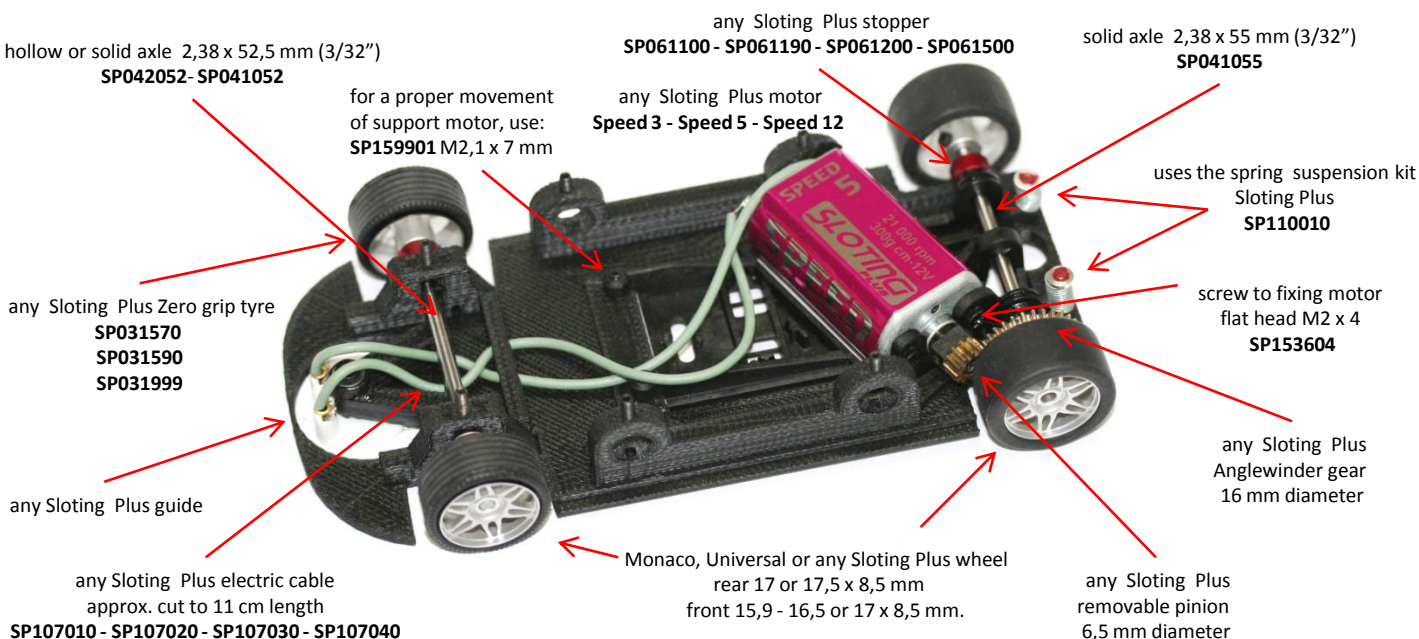

Remember that this item is not a toy and contains small parts that can be swallowed by a child.

L
E
O
N

chassis
SP600010

ESTE CHASIS TAMBIÉN INCLUYE
THIS CHASSIS ALSO INCLUDES
allen screw - espárrago allen
M2 x 5 x 12 units

Con los espárragos allen podrás regular la altura del eje delantero y la basculación de la carrocería para lograr un ajuste preciso.

With the allen screw you can adjust the height of the front axle and the movement of the body to achieve a precise fit.

Este producto se ha terminado artesanalmente para ofrecer las mejores prestaciones. Recuerda que todos los plásticos están sujetos a posibles dilataciones y contracciones y en algún caso es probable que requiera un leve ajuste entre la bancada y el chasis. Utiliza solo guías con el cuello de 3,6 mm. de diámetro. Para anglewinder tienes que doblar la pestaña del motor para que no roce en el chasis.

This product is finished by hand to provide the best performance. Remember that all plastics are subject to expansion and contraction and in some cases is probable to require a slight adjustment between the support motor and the chassis. Use only guides with the stem of 3,6 mm diameter. For anglewinder you have to bend the flange motor to avoid touch the chassis.